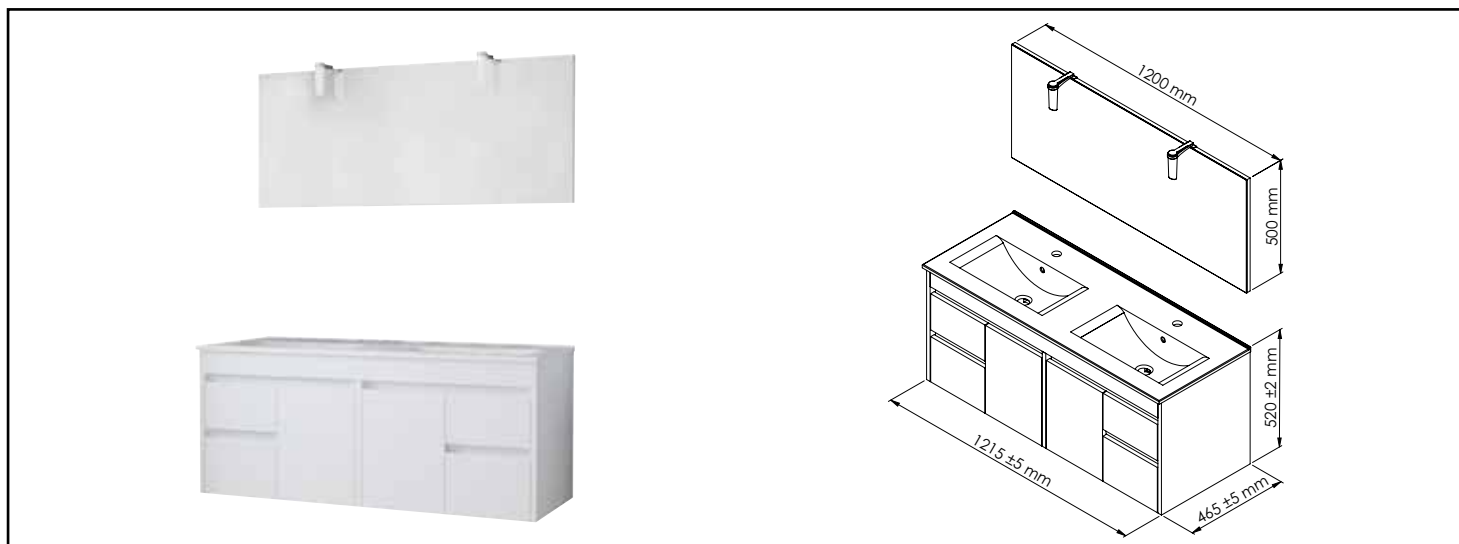

Référence : **401511515**

MEUBLE SUSP. LUMPUR 2 AVEC MIROIR SUSP ET SPOT LED - LARG. 120CM - LAQUÉ BLANC

CARACTÉRISTIQUES

Meuble à suspendre finition laquée blanc, avec simple vasque intégrée avec trop plein
 Dimensions : Largeur : 121,5cm x Profondeur : 46,5cm x Hauteur : 52cm
 Corps de meuble avec vide sanitaire (8cm) et siphon gain de place
 Plan céramique blanc extra-plat, épaisseur : 18mm , double vasque
 Dimension de la cuve : 410x265x120mm
 Structure du caisson en panneaux de particules mélaminé, épaisseur : 16mm
 2 tiroirs en panneaux de particules avec poignée prise de main et fermeture amortie Hettich
 4 portes en panneaux de particules avec poignée prise de main et fermeture amortie
 1 miroir simple suspendu avec spot LED classe 2 IP44
 Accessoires en options : pieds (hauteur : 40cm, recoupable)
 Livré pré-monté, sans robinetterie, sans visserie de fixation murale
 Fabrication européenne
 Norme FSC
 Ecotaxe en sus

PRESCRIPTION DE POSE

Ce meuble est convertible en version sol grâce à un jeu de pieds (disponible en option) d'une hauteur de 40cm et recoupables pour répondre à toutes les configurations d'aménagement.
 • Livré pré-monté et vidage gain de place fourni (sans robinetterie, sans visserie de fixation murale)
 • De conception française et de fabrication européenne